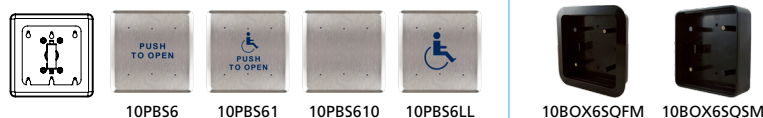

▽ PLAQUES CARRÉES DE 15,24 CM

10PBS6 10PBS61 10PBS610 10PBS6LL 10BOX6SQFM 10BOX6SQ5M