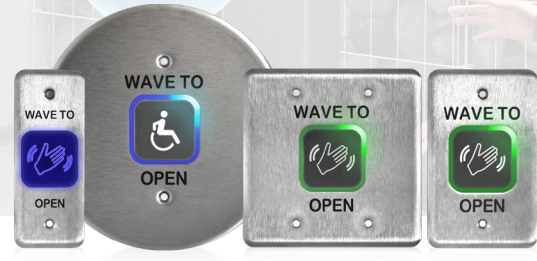

MAGIC SWITCH®

COMPARAISON

MS31

Actionneur hyperfréquence sans contact à portée réglable avec temps de maintien du relais

Serie de produits

10MS31J-B	Kit de plaque de jambage - noir
10MS31J-G	Kit de plaque de jambage - gris
10MS31J-W	Kit de plaque de jambage - blanc
10MS31U-B	Kit simple et double - noir
10MS31U-G	Kit simple et double - gris
10MS31U-W	Kit simple et double - blanc
10MS31R-B	Kit assiette ronde - noir
10MS31R-G	Kit assiette ronde - gris
10MS31R-W	Kit assiette ronde - blanc

Options de montage

10MSBOXSGSM	Boîte, MAGIC SWITCH, simple groupe, montage en surface
10MSBOXDGSM	Boîte, MAGIC SWITCH, double groupe, montage en surface
10MSBOXRNDSM	Boîte, MAGIC SWITCH, ronde 6", montage en surface
10MSBOXJAMBSM	Boîte, MAGIC SWITCH, montantgroupe, montage en surface
10BOLLARDBRZ*	Bollard - bronze
10BOLLARDBRZWOH	Bollard - bronze sans trou
10BOLLARDSLV*	Bollard - argent
10BOLLARDSLVWOH	Bollard - argent sans trou
10BOLLARDBLK*	Bollard - noir
10BOLLARDBLKWOH	Bollard - noir sans trou