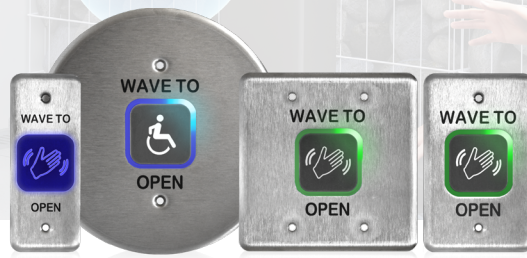

MAGIC SWITCH®

COMPARAÇÃO

MS31

Atuador sem contacto com micro-ondas com alcance ajustável e tempo de retenção do relé

Série de produtos

| | |
|------------------|--|
| 10MS31J-B | Kit de placa de batente - preto |
| 10MS31J-G | Kit de placa de batente - cinza |
| 10MS31J-W | Kit de placa de batente - branco |
| 10MS31U-B | Kit de gangue simples e dupla - preto |
| 10MS31U-G | Kit de gangue simples e dupla - cinza |
| 10MS31U-W | Kit de gangue simples e dupla - branco |
| 10MS31R-B | Kit de prato redondo - preto |
| 10MS31R-G | Kit de prato redondo - cinza |
| 10MS31R-W | Kit de prato redondo - branco |

MS41

Atuador sem contacto de aço inoxidável com alcance ajustável e tempo de retenção do relé

Série de produtos

| | |
|--------------------|---|
| 10MS41-JP | Ombreira de aço inoxidável - plano |
| 10MS41-J | Ombreira de aço inoxidável - texto + mão |
| 10MS41-JA | Ombreira de aço inoxidável - texto + acessibilidade |
| 10MS41-JPHL | Ombreira de aço inoxidável - mão |
| 10MS41-JPAL | Ombreira de aço inoxidável - acessibilidade |
| 10MS41-SP | Grupo único de aço inoxidável - plano |
| 10MS41-S | Grupo único de aço inoxidável - texto + mão |
| 10MS41-SA | Grupo único de aço inoxidável - texto + acessibilidade |
| 10MS41-SPHL | Grupo único de aço inoxidável - mão |
| 10MS41-SPAL | Grupo único de aço inoxidável - acessibilidade |
| 10MS41-DP | Grupo duplo de aço inoxidável - plano |
| 10MS41-D | Grupo duplo de aço inoxidável - texto + mão |
| 10MS41-DA | Grupo duplo de aço inoxidável - texto + acessibilidade |
| 10MS41-DPHL | Grupo duplo de aço inoxidável - mão |
| 10MS41-DPAL | Grupo duplo de aço inoxidável - acessibilidade |
| 10MS41-RP | Rodada de aço inoxidável plate - plano |
| 10MS41-R | Rodada de aço inoxidável plate - texto + mão |
| 10MS41-RA | Rodada de aço inoxidável plate - texto + acessibilidade |
| 10MS41-RPHL | Rodada de aço inoxidável - mão |
| 10MS41-RPAL | Rodada de aço inoxidável - acessibilidade |